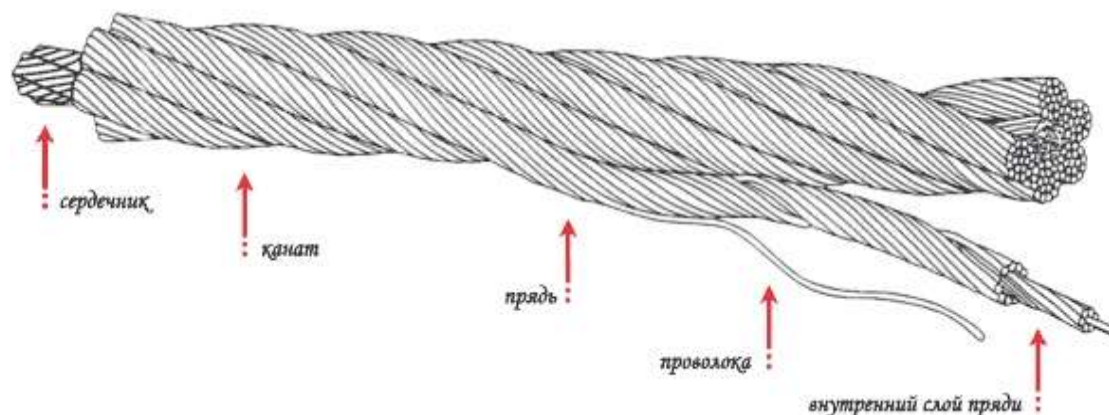

При оптовых закупках предоставляется скидка до 10%

КАНАТЫ ДВОЙНОЙ СВИВКИ ГОСТ 2688-80

Вид каната	Диаметр каната, мм													
	4,1	5,1	6,2	6,9	8,3	9,1	9,6	11	12	13	14	15	18	21
	Цена, руб													
Обычный	41	46	57	62	80	90	94	115	128	139	165	186	261	337
Оцинкованный	44	53	61	69	88	100	109	134	151	164	194	220	306	397
Масса 1м каната, кг	0,064	0,096	0,142	0,177	0,256	0,305	0,359	0,462	0,527	0,597	0,728	0,844	1,220	1,635