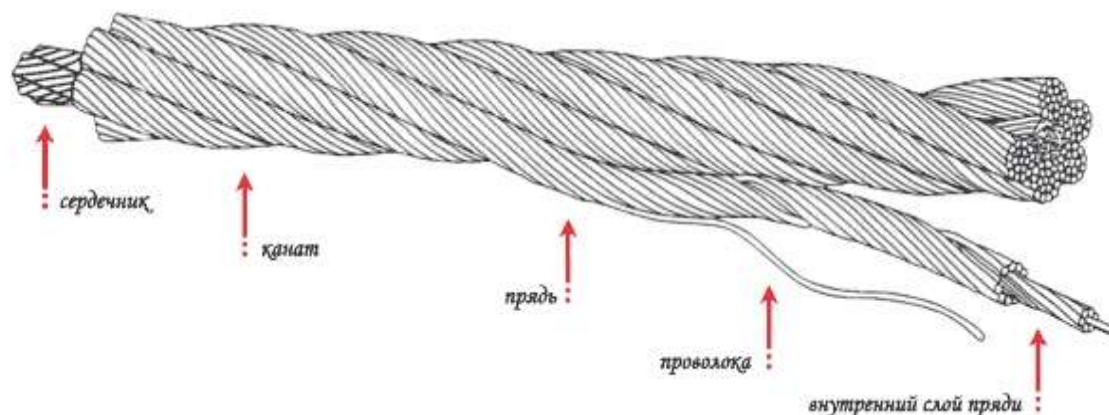

При оптовых закупках предоставляется скидка до 10%

КАНАТЫ ДВОЙНОЙ СВИВКИ ГОСТ 2688-80

Вид каната	Диаметр каната, мм													
	4,1	5,1	6,2	6,9	8,3	9,1	9,6	11	12	13	14	15	18	21
	Цена, руб													
Обычный	45	51	63	68	88	99	103	127	141	153	182	205	287	371
Оцинкованный	48	58	67	76	97	110	120	147	166	180	213	242	337	437
Масса 1м каната, кг	0,064	0,096	0,142	0,177	0,256	0,305	0,359	0,462	0,527	0,597	0,728	0,844	1,220	1,635