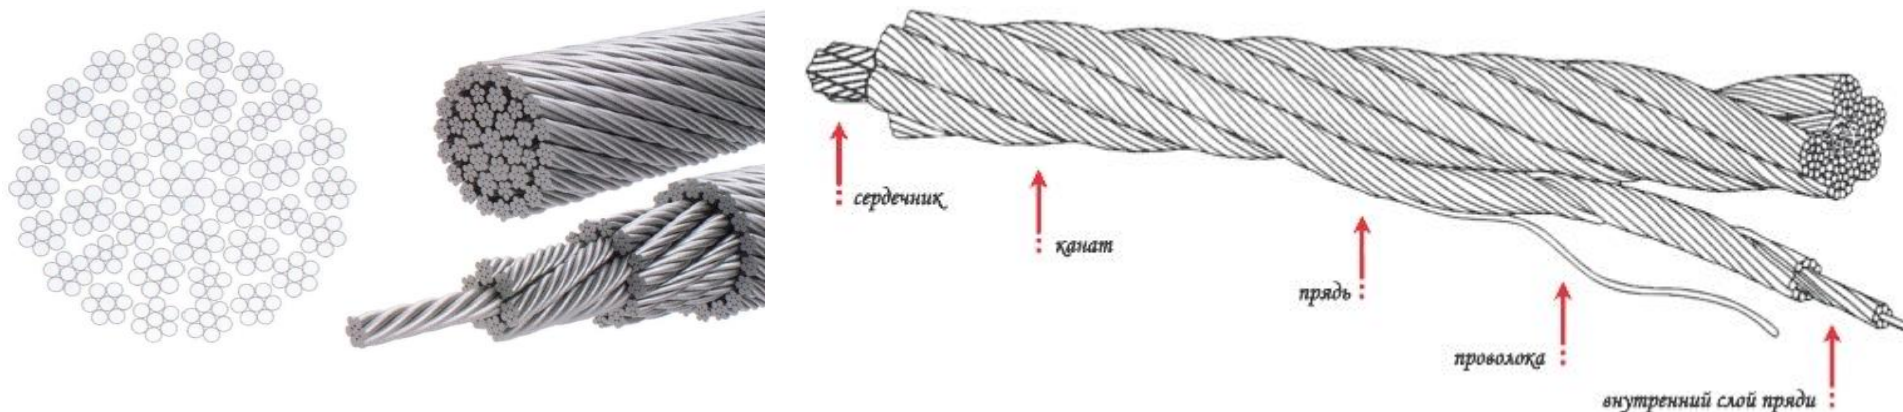

01.06.2017г.

При оптовых закупках предоставляется скидка до 10%

КАНАТЫ ДВОЙНОЙ СВИВКИ ГОСТ 2688-80

Вид каната	Диаметр каната, мм													
	4,1	5,1	6,2	6,9	8,3	9,1	9,6	11	12	13	14	15	18	21
	Цена, руб													
Обычный	41	46	57	62	80	90	94	115	128	139	165	186	261	337
Оцинкованный	44	53	61	69	88	100	109	134	151	164	194	220	306	397
Масса 1м каната, кг	0,064	0,096	0,142	0,177	0,256	0,305	0,359	0,462	0,527	0,597	0,728	0,844	1,220	1,635