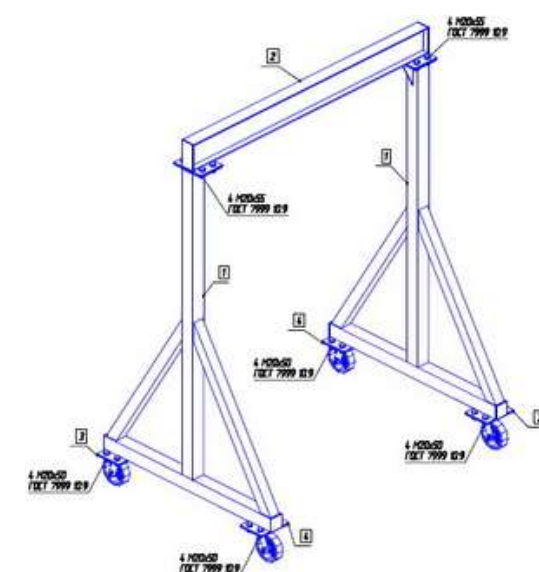

### МОБИЛЬНЫЕ ПЕРЕГРУЗОЧНЫЕ УСТРОЙСТВА (ЛЕГКИЕ КОЗЛОВЫЕ КРАНЫ), без тали

г/п, т	пролет и высота подъема, м					комплект колес*	
	≤2х2	≤3х3	≤4х4	≤5х5	≤6х6	стандартный диаметр	увеличенный диаметр
<b>РУЧНОЕ ПЕРЕДВИЖЕНИЕ (цены без колес)</b>							
0,5	29 669	45 644	55 977	73 537	87 889	+ 3 370 (Ø 146мм)	+ 5 800 (Ø 148,5мм)
1	38 721	46 049	55 989	73 551	87 903	+ 4 180 (Ø 99мм)	+ 4 680 (Ø 124мм)
1,5	59 564	60 719	86 356	98 894	108 936	+ 4 680 (Ø 124мм)	+ 5 800 (Ø 148,5мм)
2	59 578	63 255	86 367	98 908	108 949	+ 5 800 (Ø 148,5мм)	+7 200 (Ø 198,5мм)
3,2	79 724	79 738	107 934	112 841	114 731	+7 200 (Ø 198,5мм)	+ 52 500 (Ø 250мм)
5	132 470	132 481	139 467	145 530	149 217	+ 68 000 (Ø 200мм)	+91 700 (Ø 350мм)
6,3	175 849	175 861	181 913	187 977	191 615	+ 68 000 (Ø 200мм)	+91 700 (Ø 350мм)
8	228 600	228 620	236 487	244 370	249 100	+96 000 (Ø 250мм)	+103 000 (Ø 260мм)
<b>ЭЛЕКТРИЧЕСКОЕ ПЕРЕДВИЖЕНИЕ ПО РЕЛЬСАМ** (цены с колесами и мотор-редукторами)</b>							
0,5	112 643	128 618	138 951	156 511	170 863		
1	122 175	129 503	139 443	157 005	171 357		
2	153 408	157 085	180 197	192 738	202 779		
3,2	174 686	174 700	202 896	207 803	209 693		
5	341 244	340 985	347 971	354 034	357 721		
6,3	418 931	418 943	424 995	431 059	434 697		
8	536 482	536 502	544 369	552 252	556 982		

- изменяемый по высоте габарит крана (раскладная конструкция – «телескоп») .. +65% к базовой стоимости крана.

- возможно оснащение ручными или электрическими таями, при оснащении талью с электрическим передвижением рекомендуем применять частотное регулирование.