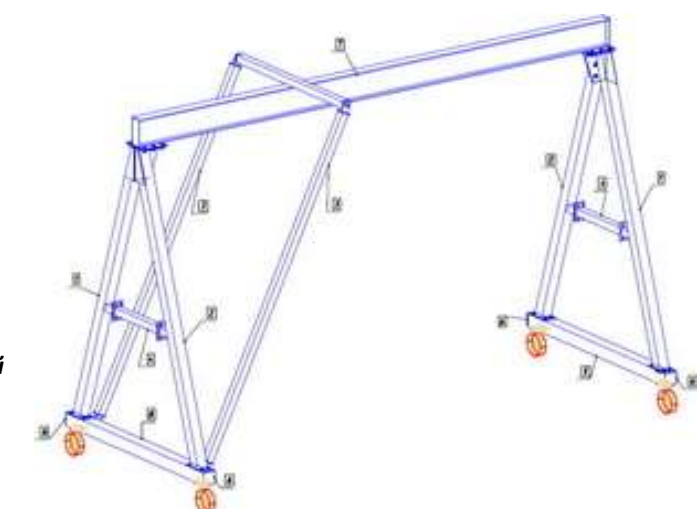

### МОБИЛЬНЫЕ ПЕРЕГРУЗОЧНЫЕ УСТРОЙСТВА (ЛЕГКИЕ КОЗЛОВЫЕ КРАНЫ), без тали

г/п, т	пролет и высота подъема, м					комплект колес*	
	≤2х2	≤3х3	≤4х4	≤5х5	≤6х6	стандартный диаметр	увеличенный диаметр
<b>РУЧНОЕ ПЕРЕДВИЖЕНИЕ (цены без колес)</b>							
0,5	29 669	45 644	55 977	73 537	87 889	+ 3 370 (Ø 146мм)	+ 5 800 (Ø 148,5мм)
1	38 721	46 049	55 989	73 551	87 903	+ 4 180 (Ø 99мм)	+ 4 680 (Ø 124мм)
1,5	59 564	60 719	86 356	98 894	108 936	+ 4 680 (Ø 124мм)	+ 5 800 (Ø 148,5мм)
2	59 578	63 255	86 367	98 908	108 949	+ 5 800 (Ø 148,5мм)	+7 200 (Ø 198,5мм)
3,2	79 724	79 738	107 934	112 841	114 731	+7 200 (Ø 198,5мм)	+ 52 500 (Ø 250мм)
5	132 470	132 481	139 467	145 530	149 217	+ 68 000 (Ø 200мм)	+91 700 (Ø 350мм)
6,3	175 849	175 861	181 913	187 977	191 615	+ 68 000 (Ø 200мм)	+91 700 (Ø 350мм)
8	228 600	228 620	236 487	244 370	249 100	+96 000 (Ø 250мм)	+103 000 (Ø 260мм)
<b>ЭЛЕКТРИЧЕСКОЕ ПЕРЕДВИЖЕНИЕ ПО РЕЛЬСАМ** (цены с колесами и мотор-редукторами)</b>							
0,5	112 643	128 618	138 951	156 511	170 863		
1	122 175	129 503	139 443	157 005	171 357		
2	153 408	157 085	180 197	192 738	202 779		
3,2	174 686	174 700	202 896	207 803	209 693		
5	341 244	340 985	347 971	354 034	357 721		
6,3	418 931	418 943	424 995	431 059	434 697		
8	536 482	536 502	544 369	552 252	556 982		

- изменяемый по высоте габарит крана (раскладная конструкция – «телескоп») .. +65% к базовой стоимости крана.

- возможно оснащение ручными или электрическими таями, при оснащении талью с электрическим передвижением рекомендуем применять частотное регулирование.