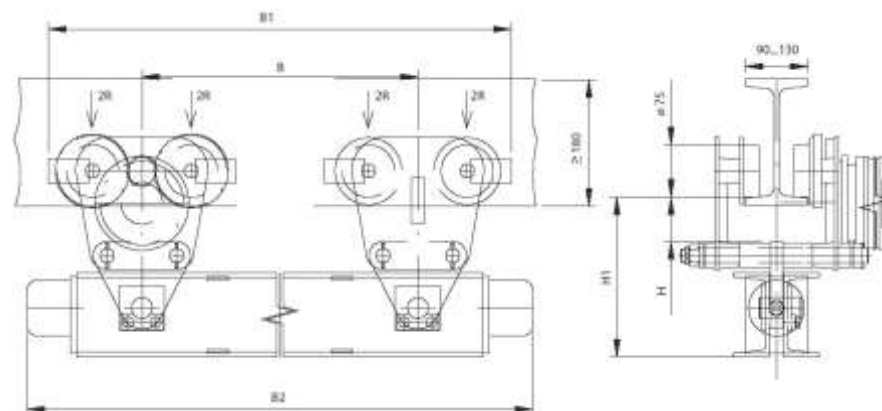

Цены в рублях с НДС.

При оптовых закупках предоставляется скидка до 10%