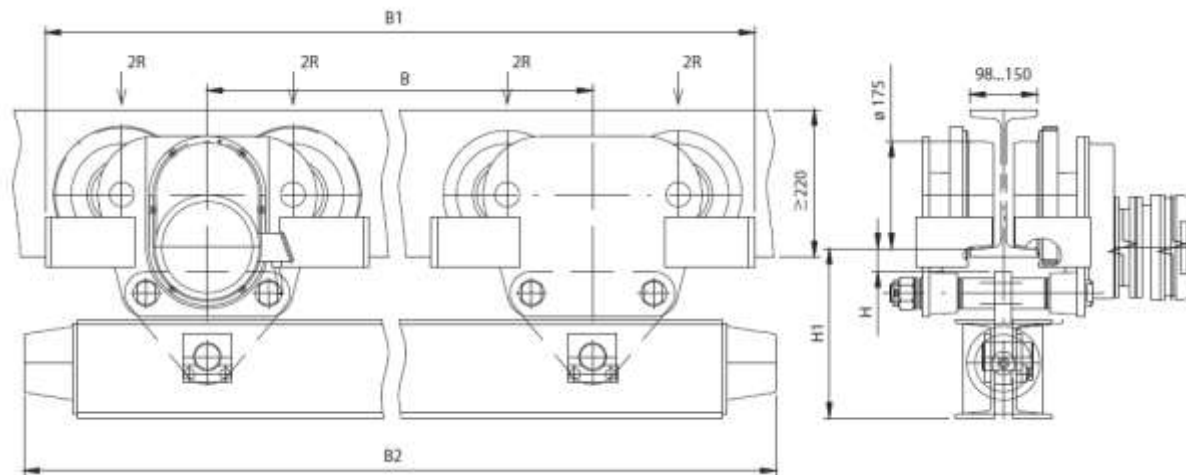

чертежи моста крана, паспорт и инструкция .. 5 000руб. с НДС

Механические датчики предупреждения столкновений (комплект из 2х штук) ..2 000 руб. с НДС

Оптические датчики предупреждения столкновений (комплект из 2х штук) ..10 000 руб. с НДС

Цены в рублях с НДС.

При оптовых закупках предоставляется скидка до 10% только на позиции под заказ