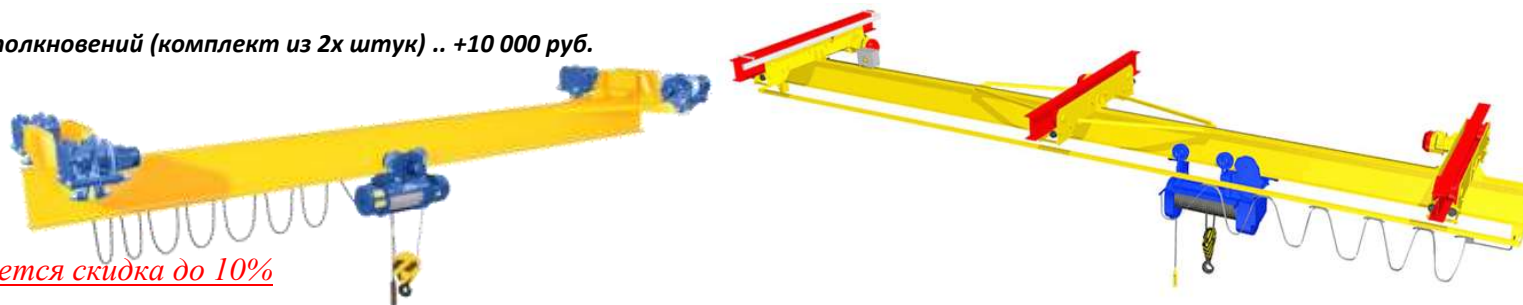

При оптовых закупках предоставляется скидка до 10%