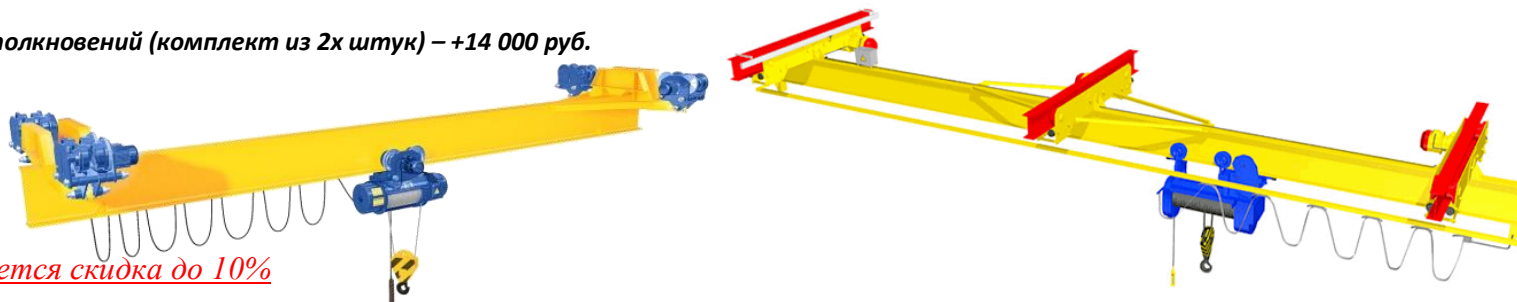

При оптовых закупках предоставляется скидка до 10%