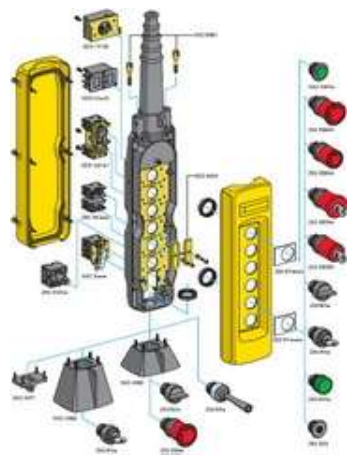

Запчасти для пультов

Для пультов KS		Для пультов ХАС-А	
Секция для пульта KS, 2 кнопки 1ск	1 110 руб	Кнопка ZB5AS14 (стоп+ключ)	500 руб
Секция для пульта KS, 1 кнопка 1ск+СТОП	1 670 руб	Кнопка СТОП ZA2 BS844	200 руб
Микровыключатель MBO (для кнопок)	150 руб	Заглушка ХАС ZB2 SZ3	100 руб
Микровыключатель NEF30 (для кнопки авар.стоп)	150 руб	Микровыключатель NO односкоростной	250 руб
Микровыключатель LM1 (для ключ-марки)	150 руб	Микровыключатель NC односкоростной	250 руб
Уплотнитель межкорпусной	100 руб	Микровыключатель двухскоростной	400 руб
Кнопки для KS односкоростные	100 руб	Кнопка для ХАС-А	200 руб
Резиновый ввод питания для кабеля	200 руб		