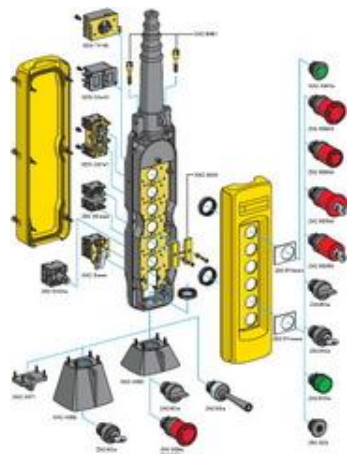

При оптовых закупках предоставляется скидка до 10% 21.02.2017г.

Пульты ВБИ	6кн + СТОП Италия	6кн 1ск + СТОП Китай	4кн 1ск +вкл+выкл+ключ КПВТ-111 (Болгария)	6кн 1ск +вкл+выкл+звонок+ключ КПВТ-114 (Болгария)
Цена, руб с НДС	1ск .. 35 500 2ск .. 42 000	25 280	29 900	35 600

Запчасти для пультов

Для пультов KS		Для пультов ХАС-А	
Секция для пульта KS, 2 кнопки 1ск	1 470руб	Кнопка ZB5AS14 (стоп+ключ)	900 руб
Секция для пульта KS, 1 кнопка 1ск+СТОП	2 170 руб	Кнопка СТОП ZA2 BS844	500 руб
Микровыключатель MBO (для кнопок)	280 руб	Заглушка ХАС ZB2 SZ3	160 руб
Микровыключатель NEF30 (для кнопки авар.стоп)	280 руб	Микровыключатель NO односкоростной	270 руб
Микровыключатель LM1 (для ключ-марки)	280 руб	Микровыключатель NC односкоростной	270 руб
Уплотнитель межкорпусной	220 руб	Микровыключательдвухскоростной	520 руб
Кнопки для KS односкоростные	430 руб	Кнопка для ХАС-А	260 руб
Резиновый ввод питания для кабеля	1 200 руб		